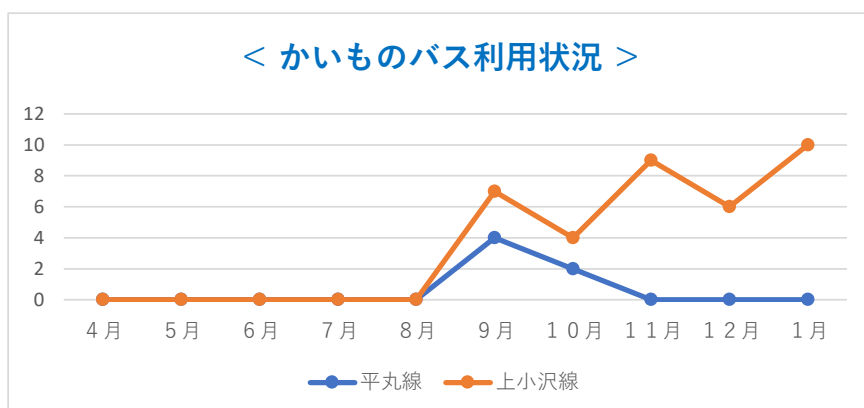

## 「かいものバス」ご愛好ありがとうございます。

令和5年の4月から地域の皆様へ買い物支援と感謝の気持ちを込めて「かいものバス」の運行をスタートしました。ご利用をいただく方は少人数でもあったと想定していましたが、予約は”0”でした。10月より”予約”をなくし、行き先を増やすことで利用者が増えてきました。今後のコミバス運行、またNPO運営の教訓にしていきたい事柄です。