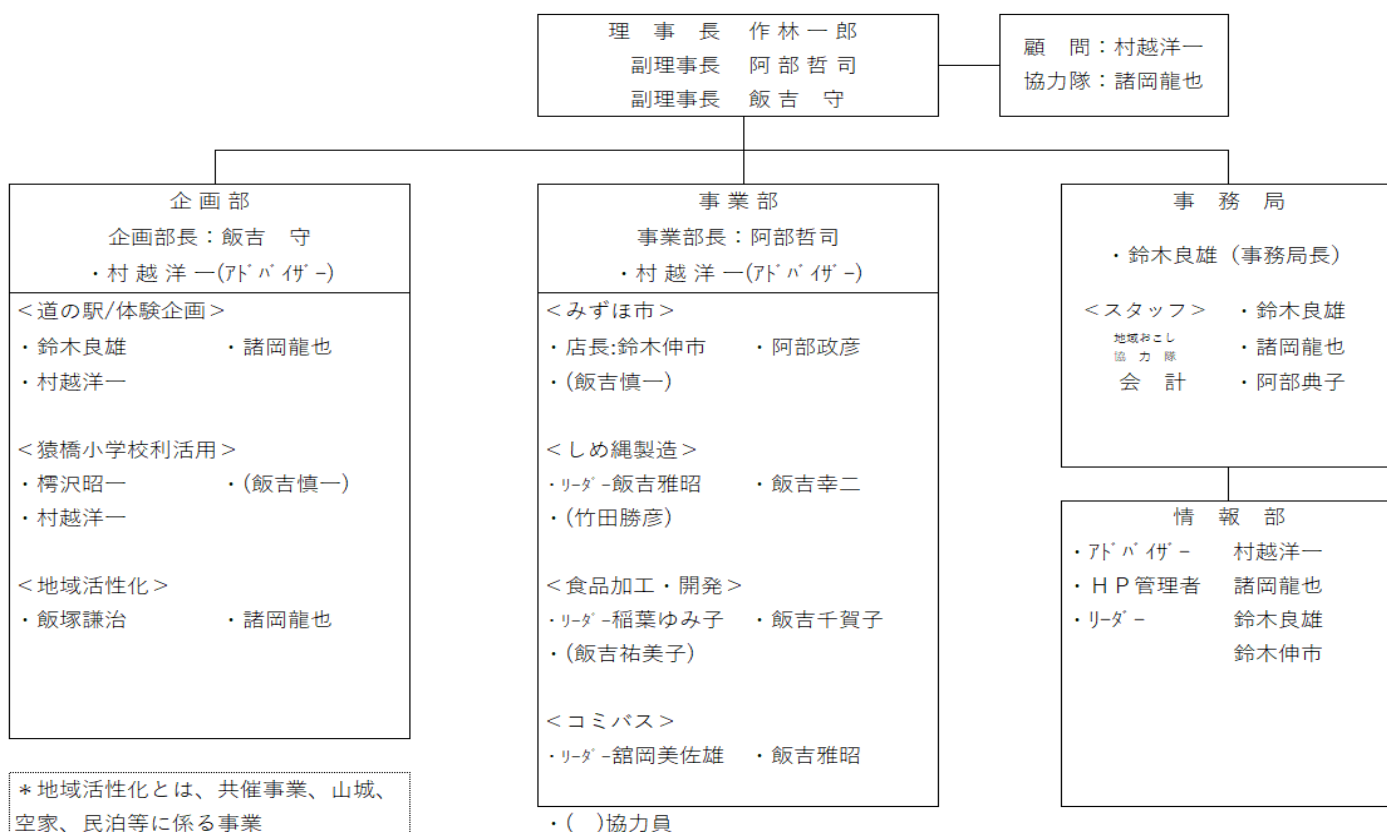

## 新理事長のご挨拶 理事長 作林 一郎

地域の皆さん、新理事長になりました作林でございます。

平成31年3月31日の定例総会で選出され、皆様から承認されて大役を引き受けることになりました。昨年までは瑞穂協議会の会長を務め、今年は身体を休めるつもりでしたが、このような形になりましたので、新たな気持ちで、また大きな構想を掲げるNPO法人の要職で身が引き締まる思いであります。加えて、NPO法人発足時に掲げて取り組みを行ってきた事業も種をまいてきましたが、育て・実を収穫する状態には至っておりません。これらの課題について、微力ながら精一杯頑張る所存です、「みずほっと」は瑞穂の住民全員で取り組むことが必要です。今後ともご指導、ご鞭撻、瑞穂地域の皆様からの温かい力添えを宜しくお願いいたします。

## NPO 法人 みずほっと 新体制となりました

特定非営利活動法人みずほっと運営組織図

## 「みずほ市」「しめ縄製造」の活動がスタートしました。

【直売所 みずほ市】が4月21日にオープンしました。4月からという事で、山菜を目当てに、長野、上越のお客さんに、ご来店いただいています。毎週楽しみにしていただいているお客さんも増えてきています。地域のおいしい新鮮な野菜を通じて、このみずほ市で、地域内外共に交流を楽しめる場として活動を行っていきたいと思います。

今年も活動スタートし、  
5/26(日) 赤穂・田んぼの田植え  
6/6(木) 赤穂・田んぼの畦草刈り。  
6/9(日) スゲ刈り用・田んぼ草刈り  
を行ってきました。